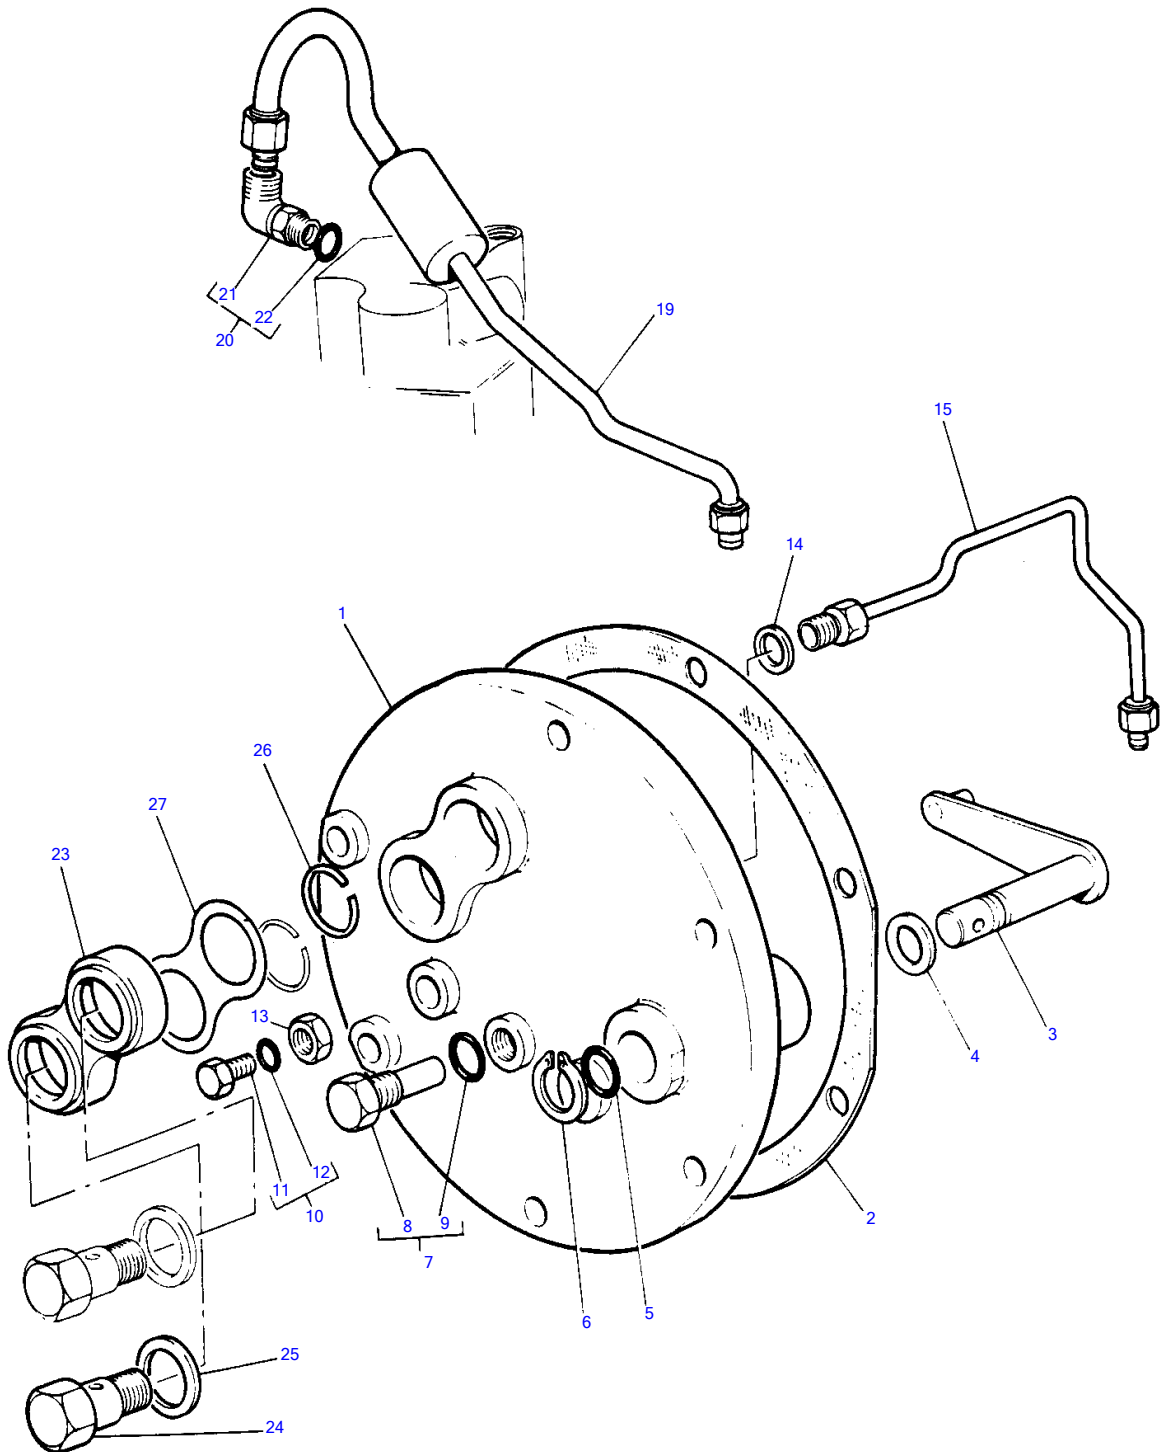

MF 188 TRACTOR (GB) - 819616

156

PIPES AND COVER - I.P.T.O. - FROM SERIAL NO. 365837
TUYAUTERIE ET COUVERCLE - PRISE DE FORCE INDEPENDANTE - A PARTIR NO. 365837
LEITUNG UND DECKEL - UNABHAENIGE ZAPFWELLE - AB NR. 365837
TUBERIAS Y TAPA - TOMA DE FUERZA INDEPENDIENTE - DESDE EL NO. 365837

CPO.7312

Printed in U.K.

188 Tractor

819 616 M2 (Issue 1) 9/77